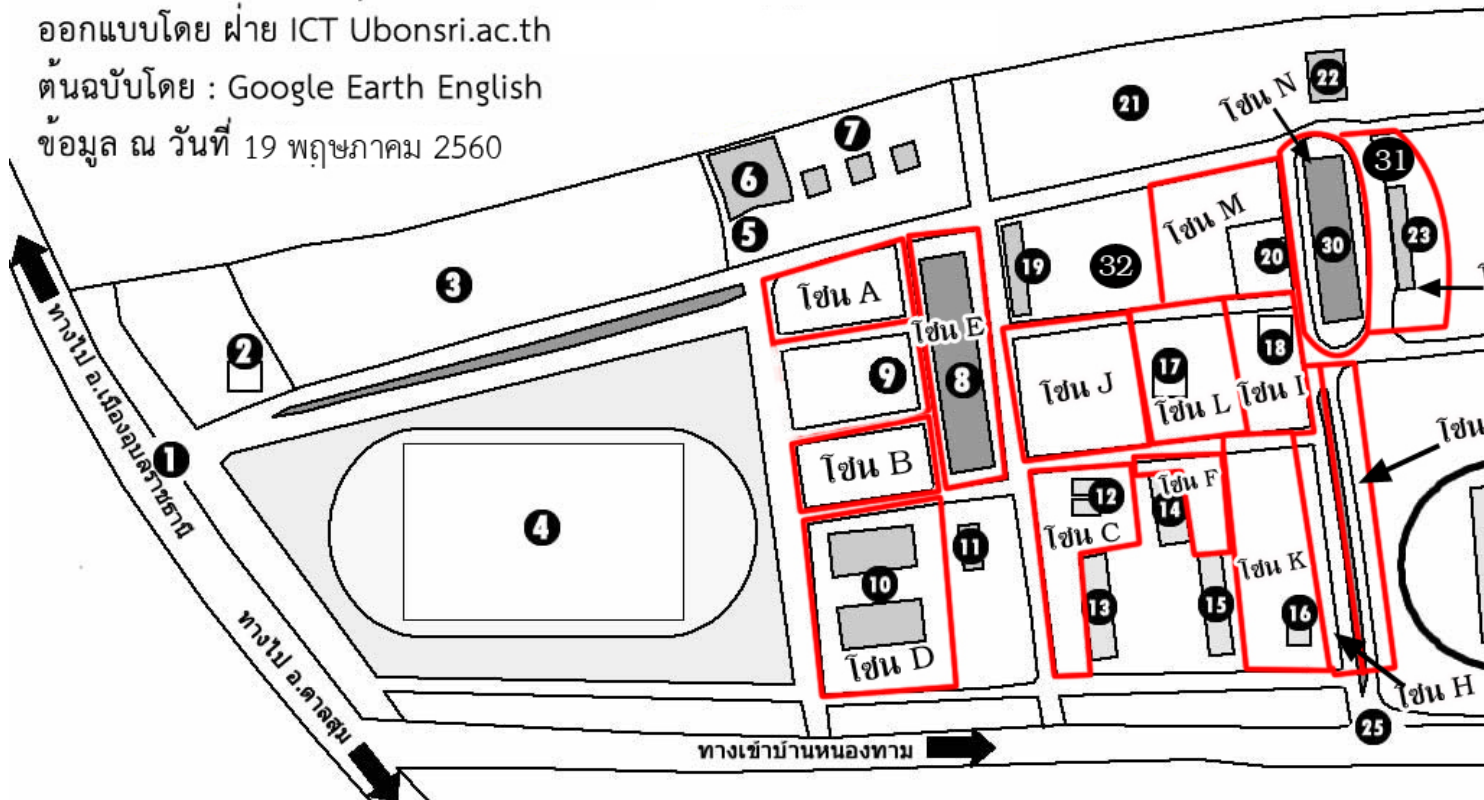

# แผนผังโรงเรียนอุบลราชธานีศรีวนาลัย สพม.29

ออกแบบโดย ฝ่าย ICT Ubonsri.ac.th

ต้นฉบับโดย : Google Earth English

ข้อมูล ณ วันที่ 19 พฤษภาคม 2560

หมายเลขแสดงตำแหน่งอาคารสถานที่ของโรงเรียนอุบลราชธานีศรีวนาลัย

- |                               |                           |                      |                        |
|-------------------------------|---------------------------|----------------------|------------------------|
| 1. ทางเข้าประตู1              | 10. สนามบาสเกตบอล         | 19. โรงจอดรถยนต์ครู1 | 28. บ้านพักครู2        |
| 2. ศาลพระปทุมวรราชสุริยวงศ์   | 11. สหกรณ์ร้านค้าโรงเรียน | 20. หน้าเสาธง2       | 29. สระน้ำหลังโรงเรียน |
| 3. สวนป่ายางนา                | 12. ห้องน้ำนักเรียน       | 21. สวนป่ายางพารา    | 30. อาคาร2(พระวอพระต)  |
| 4. สนามฟุตบอล1                | 13. อาคารเรียนชั่วคราว    | 22. โรงอาหารเก่า     | 31. ห้องน้ำนักเรียน    |
| 5. ถังพักน้ำประปาโรงเรียน     | 14. โรงอาหาร              | 23. โรงจอดรถยนต์ครู2 | 32. หอประชุม           |
| 6. สวนเศรษฐกิจพอเพียง         | 15. โรงจอดรถนักเรียน      | 24. สนามฟุตบอล2      |                        |
| 7. บ้านพักครู1                | 16. บ้านพักนักการภารโรง   | 25. ทางเข้าประตู2    |                        |
| 8. อาคาร1(ปทุมวรราชสุริยวงศ์) | 17. อาคารชั่วคราว         | 26. ห้องสุขาเก่า1    |                        |
| 9. หน้าเสาธง1                 | 18. ศาลพระวอพระต          | 27. ห้องสุขาเก่า2    |                        |